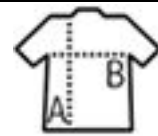

SAC À DOS EN POLYESTER 600D

Qualité

Style

- Grand compartiment central avec double curseur
- Dos matelassé
- Passe-câble
- Bretelles réglables matelassées et renforcées
- Sangle de bassin réglable
- Empiècement dos en mousse épaisse et doublure filet en bas
- Poche frontale zippée
- 1 poche centrale et 2 latérales avec filet
- Réducteurs de volume par clics

SOL'S®

Taille TUN

COLISAGE		CARACTERISTIQUES	
 1	 15	Taille carton :	49 x 40 x 37 cm
		weight :	9,5 kg