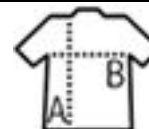

Taille

TUN

COLISAGE

CARACTERISTIQUES

1

200

Taille carton :
weight :

81 x 35 x 25 cm
13 kg

Blanc

Rouge

Bordeaux

Rose

Bleu
moyen

Royal

Noir

French
marine

Gris foncé

Chocolat

Lilas

Silver